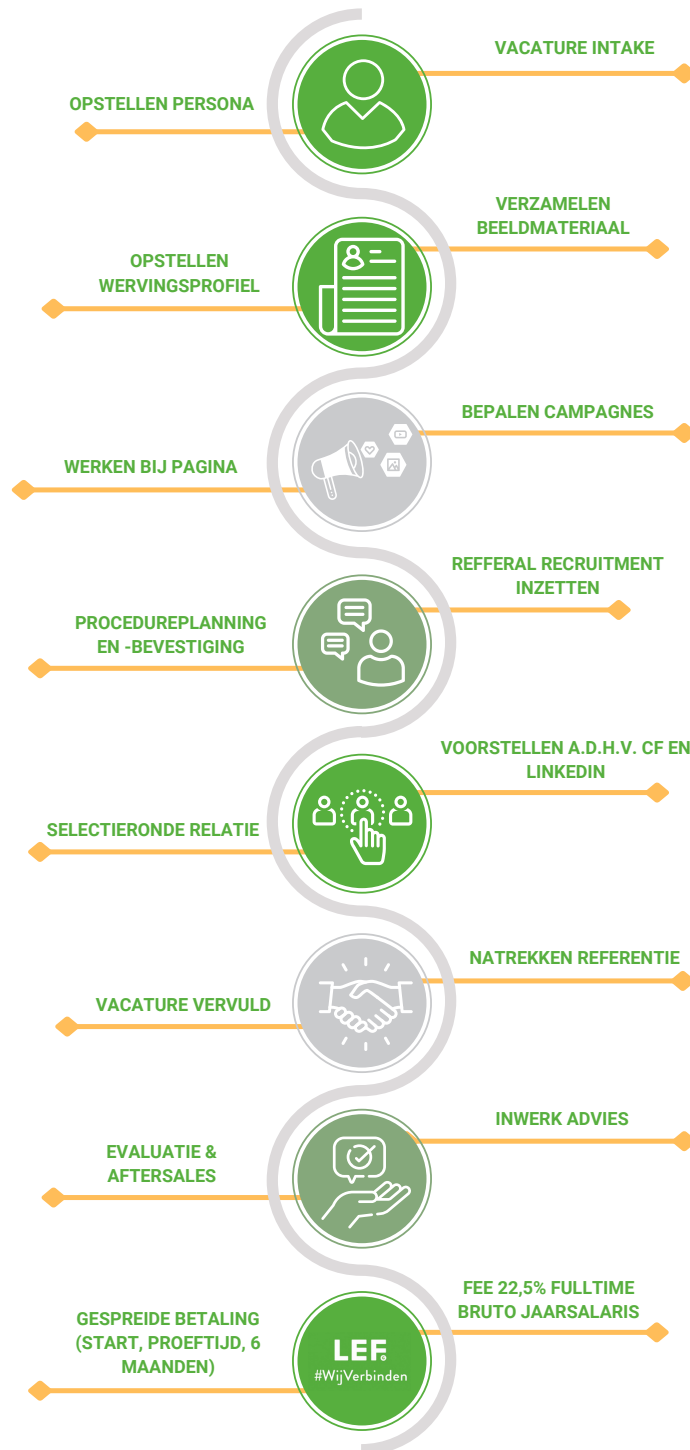

DE EIGEN WIJZE VAN LEF

LEF
#WijVerbinden

De eigen wijze van LEF

LEF Green is de expert voor vacatures in de branches milieu, klimaat en energie.

Bij LEF gaan we op zoek naar een duurzame match voor jouw bedrijf. Op de volgende pagina vind je een visuele weergave van onze aanpak én de stappen die nodig zijn om hiertoe te komen.

Wij geloven dat een duurzame match tussen de kandidaat en jouw bedrijf alleen tot stand komt vanuit oprechte betrokkenheid. Laat dat nu exact zijn waar wij voor staan, want #WijVerbinden

Heb je nu al vragen? Aarzel dan niet om ons een belletje te geven op (085) - 066 02046 of stuur een berichtje naar info@lefgreen.nl

Meer weten?

DE EIGENWIJZE VAN LEF

ONZE EXTRA'S

JOBCLIP
€595

WERKGEVERSCLIP
€595

PPA
€195

BOOSTER
€900

LEF